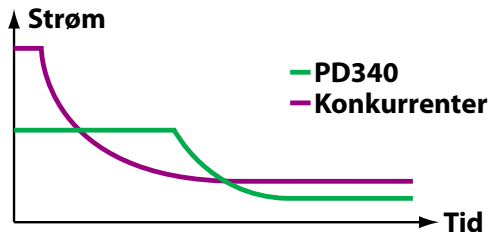

Energioptimeret med lav startstrøm

- Lav startstrøm
- Lavt strømforbrug
- Forsyningsspænding 24VDC - mere sikkert for teknikere