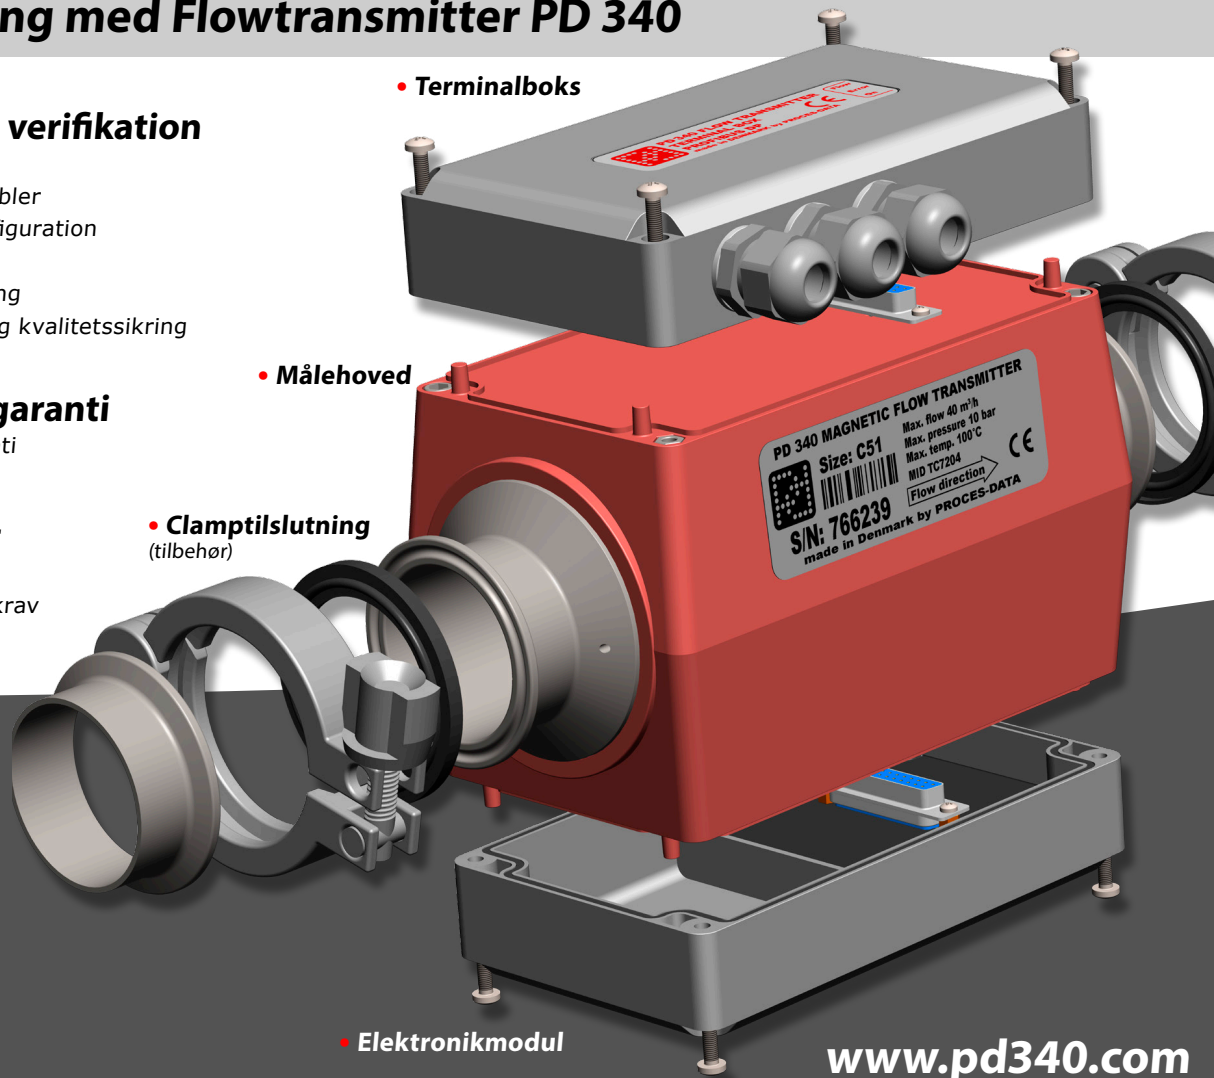

Direkte tilslutninger

- 4-20 mA udgang
- Pulsudgange
- Batchindgang
- Pt100

PROFIBUS

Salg og service direkte hos producenten

- Hurtig levering
- Service, teknisk support og kalibrering udføres af PROCES-DATAS teknikere i Silkeborg

Display

- Betjeningsvenligt
- Bruges til konfiguration og visning af måleværdier
- Enkel tilslutning via 2-leder kabel
- Kan monteres på måleren eller i en afstand op til 100 m

Præcisionsmåling med Flowtransmitter PD 340

Nem inspektion og verifikation

- Opbygning i tre dele
- Ingen afmontering af kabler
- Ingen ændringer af konfiguration
- Clamptilslutning
- Kvalitetssikring / auditering
- Optimalt ved auditering og kvalitetssikring

made in Denmark

www.pd340.com

Energioptimeret med lav startstrøm

- Lav startstrøm
- Lavt strømforbrug
- Forsyningsspænding 24VDC - mere sikkert for teknikere

Verdens mest præcise Flowtransmitter

- De facto-standard på afregningssystemer